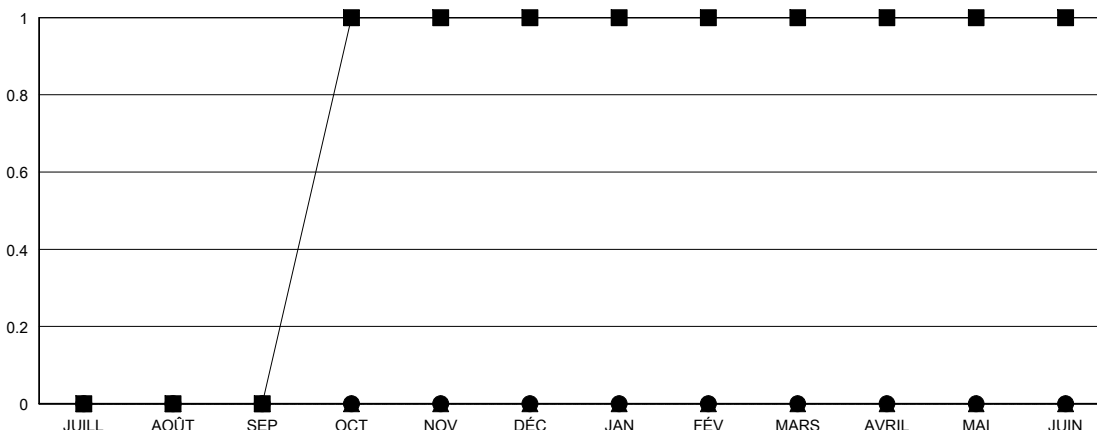

MONTHLY MEMBERSHIP PROGRESS REPORT

District 112 C

Results as of: 4/30/2024

GMT:

LIEU BELGIUM

RC EME

Clubs				Membres			
RESULTATS POUR 2023-2024				RESULTATS POUR 2023-2024			
TRIMESTRE	BUT CONCERNANT LES NOUVEAUX CLUBS	NOUVEAUX CLUBS	CLUBS ANNULÉS	TRIMESTRE	OBJECTIF DE CROISSANCE NETTE DE L'EFFECTIF	CROISSANCE ACTUELLE DE L'EFFECTIF	TOTAL DES MEMBRES RADIES (y compris les transferts)
JUILL/AOÛT/SEP	0	0	1	JUILL/AOÛT/SEP	10	11	5
OCT/NOV/DÉC	1	0	0	OCT/NOV/DÉC	0	22	24
JAN/FÉV/MARS	0	0	0	JAN/FÉV/MARS	10	10	16
AVRIL/MAI/JUIN	0	0	0	AVRIL/MAI/JUIN	15	3	5

BUTS ET NOUVEAUX CLUBS REELS - CUMULATIF

- BUTS DE L'ANNEE ACTUELLE CONCERNANT LES NOUVEAUX CLUBS
- NOUVEAUX CLUBS REELS POUR L'ANNEE ACTUELLE
- ▲- NOUVEAUX CLUBS REELS L'ANNEE DERNIERE

BUTS ET MEMBRES REELS - CUMULATIF