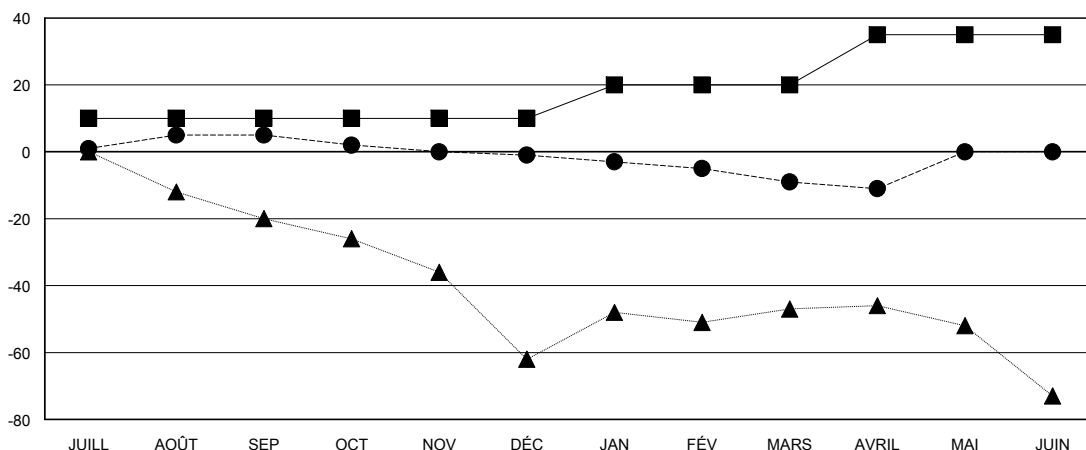

MONTHLY MEMBERSHIP PROGRESS REPORT

District 112 C

Results as of: 4/30/2024

GMT:

LIEU BELGIUM

RC EME

Clubs				Membres			
RESULTATS POUR 2023-2024				RESULTATS POUR 2023-2024			
TRIMESTRE	BUT CONCERNANT LES NOUVEAUX CLUBS	NOUVEAUX CLUBS	CLUBS ANNULÉS	TRIMESTRE	OBJECTIF DE CROISSANCE NETTE DE L'EFFECTIF	CROISSANCE ACTUELLE DE L'EFFECTIF	TOTAL DES MEMBRES RADIES (y compris les transferts)
JUILL/AOÛT/SEP	0	0	1	JUILL/AOÛT/SEP	10	11	5
OCT/NOV/DÉC	1	0	0	OCT/NOV/DÉC	0	22	24
JAN/FÉV/MARS	0	0	0	JAN/FÉV/MARS	10	10	16
AVRIL/MAI/JUIN	0	0	0	AVRIL/MAI/JUIN	15	3	5

BUTS ET NOUVEAUX CLUBS REELS - CUMULATIF

- BUTS DE L'ANNEE ACTUELLE CONCERNANT LES NOUVEAUX CLUBS
- NOUVEAUX CLUBS REELS POUR L'ANNEE ACTUELLE
- ▲- NOUVEAUX CLUBS REELS L'ANNEE DERNIERE

BUTS ET MEMBRES REELS - CUMULATIF

- OBJECTIF DE CROISSANCE NETTE DE L'EFFECTIF
- CROISSANCE ACTUELLE DE L'EFFECTIF
- ▲- TOTAL DES EFFECTIFS DE L'ANNEE DERNIERE

CLUBS RADIES: 1	19 CLUBS OF 53 ONT AJOUTE 1 OU PLUSIEURS NOUVEAUX MEMBRES	DISTRIBUTION PAR SEXE
		HOMME 682 (77.06%)
		FEMME 203 (22.94%)
MEMBRES RADIES	CLIQUEZ ICI POUR LES INFORMATIONS CUMULATIVES SUR LES EFFECTIFS	NOMBRE TOTAL DE MEMBRES D'UNITÉS FAMILIALES 40
DECEDE 14		MEMBRES DE FAMILLE QUI RÈGLEMENT LA MOITIÉ DES COTISATIONS 20
CLUB ANNULE 0		
AUTRE 36		
TOTAL 50		